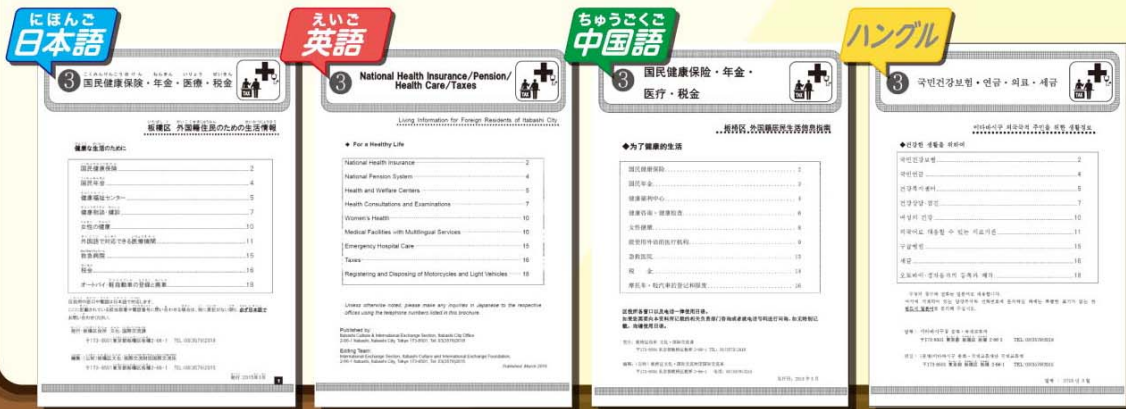

4ページのイベント内容に関するお問合せ:板橋区文化・国際交流財団 国際交流係 3579-2015

外国人の生活情報

外国人の生活を
応援します!

(公財)板橋区文化・国際交流財団では、板橋区に住む外国人の皆さんの生活に役立ててもらうために、「外国人の生活情報」を作っています。
それぞれの内容に分かれて8分冊で作成しています。

日本語、英語、中国語、ハングル、の4言語版あります。
財団ホームページからのダウンロードのほか、財団窓口等で配布していますので、ぜひご利用ください。

- ① 板橋区役所 届出と手続
- ② 出産・子ども・教育
- ③ 国民健康保険・年金・医療・税金
- ④ 福祉
- ⑤ 暮らし(生活ルール)
- ⑥ 緊急のとき
- ⑦ 図書館・文化施設・スポーツ施設
- ⑧ お役立ち情報

平成27年度 日本語教室 及び 国際交流活動 助成事業決定

財団国際交流係では、多文化共生のまちづくりを推進するため、区内ボランティア団体等の「日本語教室」や「国際交流活動」に対して、経費の一部を助成しています。平成27年度第1次の助成事業として、右記の6事業が決定しましたので、お知らせいたします。

「国際交流活動」について、第2次募集は7月15日(水)より8月14日(金)午後5時まで、第3次募集は11月13日(金)より12月15日(火)午後5時まで受付を行います。また、「日本語教室」については、新規で開設する団体からは事前に相談の上、随時申請を付けておりますので、詳細は、下記までお問い合わせください。

No	団体名	内容
1	ことばのひろば	日本語教室の運営
2	日本語教室あい	日本語教室の運営
3	板橋日本語教室	日本語教室の運営
4	フレンド日本語教室	日本語教室の運営
5	にほんご倶楽部	日本語教室の運営
6	NMS日本語サロン	日本語教室の運営

国際交流 / 多文化共生 講座・イベント案内

詳しくは、「広報いたばし」、「アイシェフ・ボード」などでご案内します。みなさまのご参加をお待ちしています。

とき	会場	事業名	内容
9月5日(土) 10月3日(土) 11月7日(土)	グリーンホール 504会議室 グリーンホール 504会議室 下板橋駅前集会所2F	国際交流サロン	毎月1回、外国の人と友だちになりたい人、日本語を話したい外国の人があつまって、楽しくお話をしています。 参加費 200円(お菓子・飲み物代) 時間 14時30分~16時30分
10月~3月(後期)	グリーンホール会議室	日本語教室(後期) 受付は、8月31日からです。	日本語のわからない外国人の方のための初心者向け日本語教室です。週2回、半年間、3コースを実施しています。 月・木コース(10時~12時) 火・金コース(18時30分~20時30分) 水・土コース(10時~12時)

4ページのお問合せ・申込み

(公財)板橋区文化・国際交流財団 国際交流係 〒173-8501 板橋区板橋2-66-1 板橋区役所 北館8階
電話:03-3579-2015 FAX:03-3579-2166 e-mail:kkouryu@city.itabashi.tokyo.jp